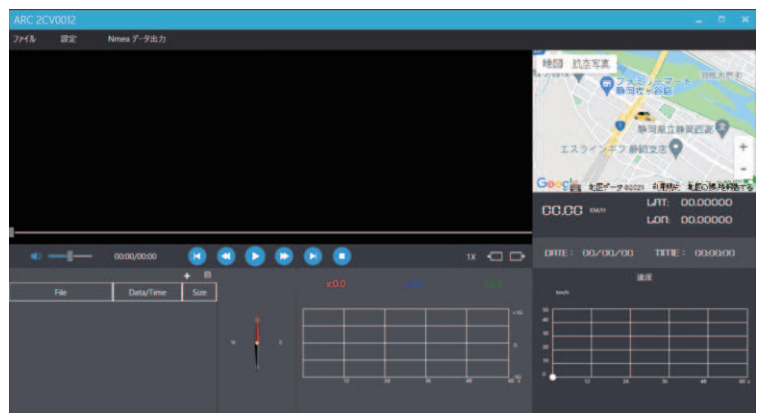

👍 直結電源ケーブル

電源は直接配線方式ですので、接続部分が見えないため安心して使えます。

👍 バッテリ監視機能

駐車監視時に電圧が一定以下に下がると自動的に電源オフ。バッテリーを保護します。

👍 LED 信号機対応

27.5fpsのフレームレート採用により
全国のLED信号機に完全対応。

F-Drive ST-103c 仕様		
撮影画素	フロントカメラ	FULL HD 1080P (1920 x 1080) Hモード / Lモード HD 720P (1280 x 720) Hモード / Lモード
	セカンドカメラ	VGA (640 x 480) 固定
撮影画角	フロントカメラ	水平108度 垂直57度 対角128度
	セカンドカメラ	水平128度 垂直84度 対角150度
フレームレート	27.5fps / 15fps / 10fps / 1fps (駐車中録画時)	
ファイル形式	MOV	
ファイル間無録画時間	フロントカメラ0秒 セカンドカメラ0.06秒以下	
映像ファイル	1ファイル 約1分 (フロントカメラ、セカンドカメラ 別ファイル)	
運転記録	ブレーキ、方向指示器(画面記録)	
駐車中録画	1時間、3時間、6時間、12時間、24時間、オフ	
車載用電源ケーブル	電圧監視機能付	
消費電流	走行中	DC12V=最大340mA / DC24V=180mA
	駐車中	DC12V=最大260mA / DC24V=150mA
LEDランプ	前面	走行中録画：消灯 駐車中録画：赤点滅
	背面	走行中録画：赤点灯 駐車中録画：赤点滅 待機中：緑点灯
レンズ	フロントカメラ	3.1mm F1.8 固定焦点 ガラスレンズ6枚構成
	セカンドカメラ	1.3mm F2.0 固定焦点 ガラスレンズ4枚構成 (赤外線LED 6個搭載、照度センサー (CDS) 1個)
画面 (LCD)	2.7インチカラー	
時計電力	コインバッテリー	
バックアップ電源	スーパーキャパシタ (電源OFF時ファイル保護用)	
マイク	内蔵	
スピーカー	内蔵	
GPS	内蔵 (時計補正・位置情報・速度情報)	
Gセンサー	3軸衝撃センサー (衝撃検知時動画ファイル保護機能)	
本体操作/パスワード設定	ON / OFF	
オートフォーマット	90日自動更新 ON / OFF	
ダイナミックレンジ	WDR / オフ	
露出補正	-2 -5/3 -4/3 -1 -2/3 -1/3 0 +1/3 +2/3 +1 +4/3 +5/3 +2	
言語	日本語/英語	
使用温度範囲	0℃ ~ 60℃	
保存温度範囲	-20℃ ~ 80℃	
外部メモリー	SDHC (Class10以上) 8GB ~ 最大32GB	
	SDXC (Class10以上) 64GB ~ 最大128GB	
本体サイズ	約88mm x 93mm x 33mm	
セカンドカメラ回転	前後30度 左右30度 回転240度	
ブラケットサイズ	前後180度 左右30度 傾き30度	
本体重量	約127グラム	

※仕様・外観は、改良の為予告なく変更する場合がございます。

ご注意

当カメラは、車速信号を取得しません。ビューアソフトウェアでの速度表示はGPSによるものです。そのため、トンネル内などGPS信号を受信できない場所での速度表示はできませんので、ご了承ください。

ビューアソフトウェア無償提供
(カメラ本体でも映像確認できます)

別売品

記録用SDカード
(MLC規格、産業用高耐久カード)
32GB, 64GB, 128GBからお選びいただけます

お問い合わせは

画質	フレームレート	8GB	16GB	32GB	64GB	128GB
1080H + VGA	27.5fps	約1時間25分	約2時間50分	約5時間45分	約10時間20分	約20時間15分
	15fps	約2時間30分	約5時間5分	約10時間15分	約17時間15分	約32時間55分
	10fps	約3時間20分	約6時間55分	約13時間50分	約21時間15分	約41時間40分
1080L + VGA	27.5fps	約2時間35分	約5時間15分	約10時間35分	約17時間15分	約33時間45分
	15fps	約4時間10分	約8時間30分	約17時間10分	約24時間55分	約48時間55分
	10fps	約5時間15分	約10時間45分	約21時間35分	約29時間20分	約57時間25分
720H + VGA	27.5fps	約2時間35分	約5時間15分	約10時間35分	約17時間15分	約33時間45分
	15fps	約4時間10分	約8時間30分	約17時間10分	約24時間55分	約48時間55分
	10fps	約5時間15分	約10時間45分	約21時間35分	約29時間20分	約57時間25分
720L + VGA	27.5fps	約4時間10分	約8時間30分	約17時間10分	約24時間55分	約48時間50分
	15fps	約6時間5分	約12時間20分	約24時間50分	約32時間5分	約62時間55分
	10fps	約7時間10分	約14時間35分	約29時間10分	約35時間30分	約69時間35分